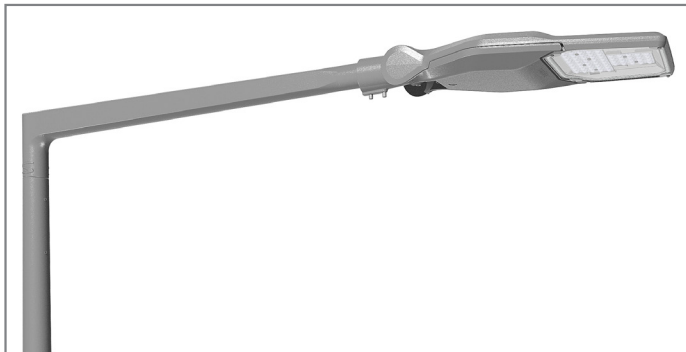

Milla

O design da gama MILLA segue uma linha elegantemente simples. Desde a sua base quadrada até à sua extremidade arredondada, o design moderno deste suporte integra harmoniosamente muitos ambientes

A gama MILLA está disponível em várias versões (simples, dupla, lateral e mural)

Em alumínio, está disponível em todas as cores standard Schröder. Certificado para as cargas definidas em EN40, o suporte MILLA pode ser instalado em postes com marcação CE.

Informação técnica

GERAL

Material	Alumínio
Acabamento	Pintura poliéster
Cor	AKZO 900 cinza areado Qualquer cor RAL ou AKZO sob pedido

Puxa cabo incluído	Sim, para versões post-top
Pintura Sea-side	Disponível mediante pedido

DIMENSÕES