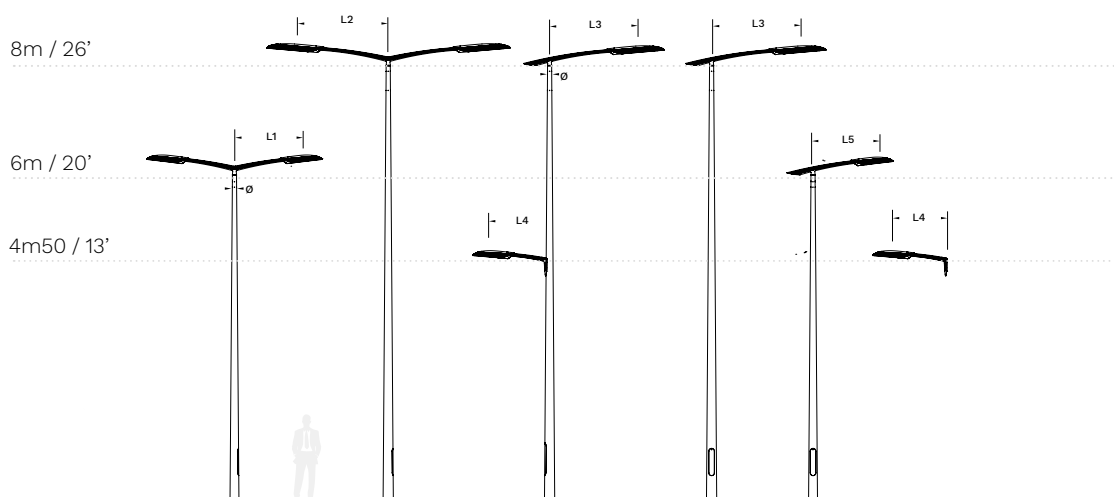

## Informação técnica

## DIMENSÕES

L1	1360mm   53.5"	L4	1125mm   44.3"
L2	1850mm   72.8"	L5	1225mm   48.2"
L3	1700mm   66.9"	Ø	76mm   3"

## VARIANTES

Tipo	Comp. (mm)	Referência	À coluna		Mural	À luminária		Lateral em poste min. diâmetro
			Diâmetro	Penetrante (macho)		Diâmetro	Penetrada (fêmea)	
Top simples	850	YOH115P	Ø76	X		Ø60	X	
Top simples	1200	YOH120P	Ø76	X		Ø60	X	
Top duplo	990	YOH215P	Ø76	X		Ø60	X	
Top duplo	1340	YOH220P	Ø76	X		Ø60	X	
Mural/Lateral	750	YOH010PP	-	-	X	Ø60	X	> Ø100